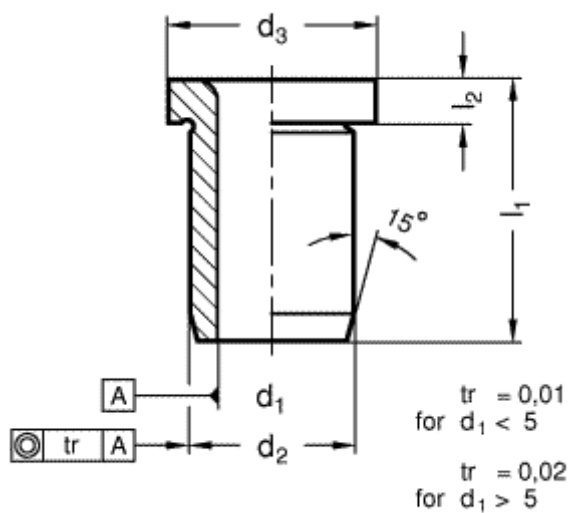

Varenummer: 201134086
Beskrivelse: E+G Borebøsning DIN 172-B16-16-A
med krave

Mål

d1 = 16
d2 = 26
d3 = 30
l1 = 16
l2 = 4